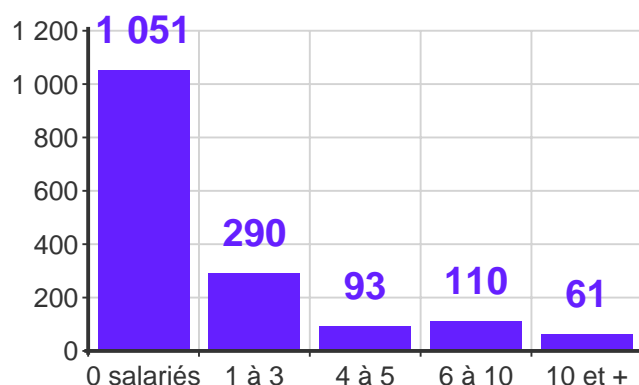

Commune de MONTAUBAN

61 978

Habitants

1 605

Établissements

39

Habitants pour 1
établissement

959

Chefs d'entreprises
titulaires de la
qualité d'artisan

271

Entreprises
individuelles

228

Entreprises créées
depuis 1 an

129

Nouveaux Auto-
Entrepreneurs
(depuis 1 an)

477

Entreprises en
activité depuis plus
de 10 ans

Emplois et actifs de l'artisanat

4 734

Actifs

2 877

Salariés

214

Apprentis

38

Conjoints

Potentiel transmission dans les 10 ans

383

Entreprises à reprendre dans lesquelles travaillent 1 054 Salariés